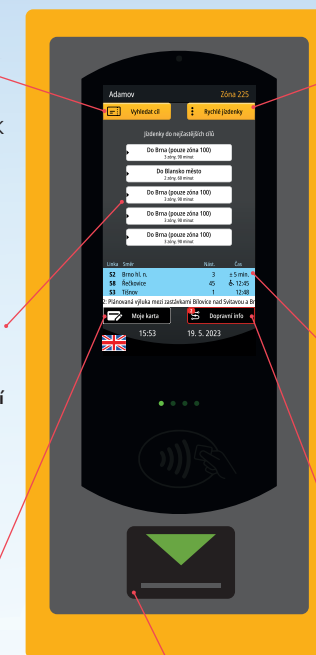

pokud je výpadek komunikace mezi validátorem a Dopravním zúčtovacím centrem, pak nedojdou informace o koupi jízdenky ke kontrolním pracovníkům. V tom případě doporučujeme cestujícím si vyfotit nebo opsat kód a ukázat ho při kontrole.

Vlaková nádraží v Jihomoravském kraji budou vybavena novými chytrými validátory. Umožní koupi **jízdního dokladu** IDS JMK **pouhým přiložením** bankovní karty.

vyhledat cíl

Otevře vyhledávač spojení v rámci IDS JMK pro zakoupení potřebné jízdenky

nejčastější cíle

Rolovací menu s možností koupě do nejčastějších destinací z nádraží, kde se nacházíte

moje karta

Zobrazí jízdenky, které máte na nosiči a Váš zůstatek s možností dobíjení dopravní peněženkou