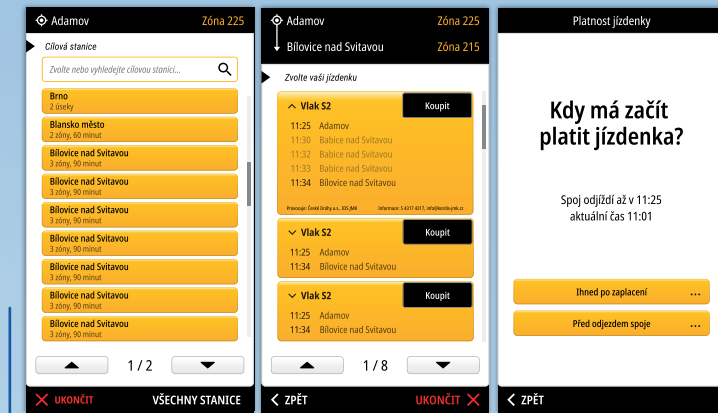

chytré a jednoduché cestování vlakem možnosti výběru jízdenky

tři kroky
k vyřízení
jízdenky

nejčastější cíle

rychlé jízdenky

vyhledat cíl

Rolovací menu s možností koupě do nejčastějších destinací z nádraží, kde se nacházíte. Pokud se tam nachází Váš cíl, stačí na něj tknout

1
vyberu si
způsob

Rychlé zakoupení jízdenky při znalosti počtu zón, kompletní sortiment jednorázových jízdních dokladů včetně jednodenních a turistických jízdenek.

Otevře vyhledávač spojení v rámci IDS JMK pro zakoupení potřebné jízdenky. Manuální zadávání cílové zastávky. Jízdenka se vybere podle aktuálního dopravního spojení.

vyberu si
počet
a slevy

po výběru správné jízdenky je nutné
zadat druh slevy a počet

Pokud jedete ve skupině, která se po cestě nebude dělit, lze všechny jízdenky koupit jednou kartou.
Pozor! Zařízení neumožní platbu vyšší než 500 Kč.

pokud je výpadek komunikace mezi validátorem a Dopravním zúčtovacím centrem, pak nedojdou informace o koupi jízdenky ke kontrolním pracovníkům. V tom případě doporučujeme cestujícím si vyfotit nebo opsat kód a ukázat ho při kontrole.