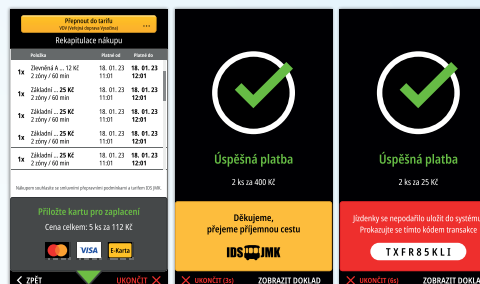

vyberu si
počet
a slevy

po výběru správné jízdenky je nutné
zadat druh slevy a počet

Pokud jedete ve skupině, která se po cestě nebude dělit, lze všechny jízdenky koupit jednou kartou.
Pozor! Zařízení neumožní platbu vyšší než 500 Kč.

potvrdím
s zaplacením

pro dokončení objednávky jste vyzváni k zaplacení