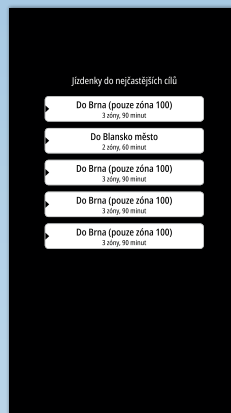

chytré a jednoduché cestování vlakem možnosti výběru jízdenky

tři kroky
k vyřízení
jízdenky

nejčastější cíle

rychlé jízdenky

vyhledat cíl

Rolovací menu s možností koupě do nejčastějších destinací z nádraží, kde se nacházíte. Pokud se tam nachází Váš cíl, stačí na něj tknout

1
vyberu si
způsob

Rychlé zakoupení jízdenky při znalosti počtu zón, kompletní sortiment jednorázových jízdních dokladů včetně jednodenních a turistických jízdenek.

Otevře vyhledávač spojení v rámci IDS JMK pro zakoupení potřebné jízdenky. Manuální zadávání cílové zastávky. Jízdenka se vybere podle aktuálního dopravního spojení.

vyberu si
počet
a slevy

po výběru správné jízdenky je nutné
zadat druh slevy a počet

Pokud jedete ve skupině, která se po cestě nebude dělit, lze všechny jízdenky koupit jednou kartou.
Pozor! Zařízení neumožní platbu vyšší než 500 Kč.